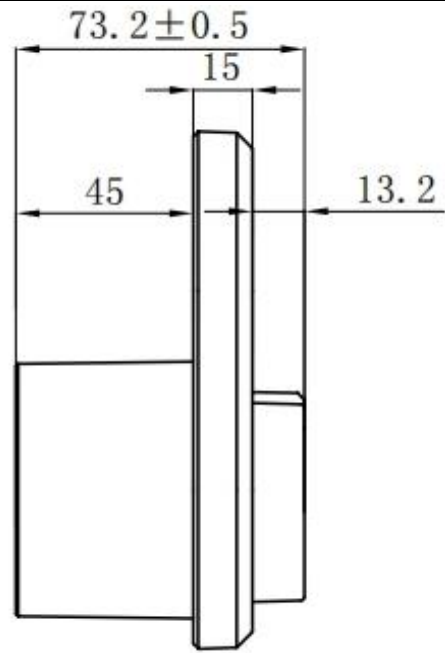

IP55

3.5kg

190*300*100(* *) mm

2.5

:

:

1 3s

3

单位: mm

3

1

2

1

1

2

2