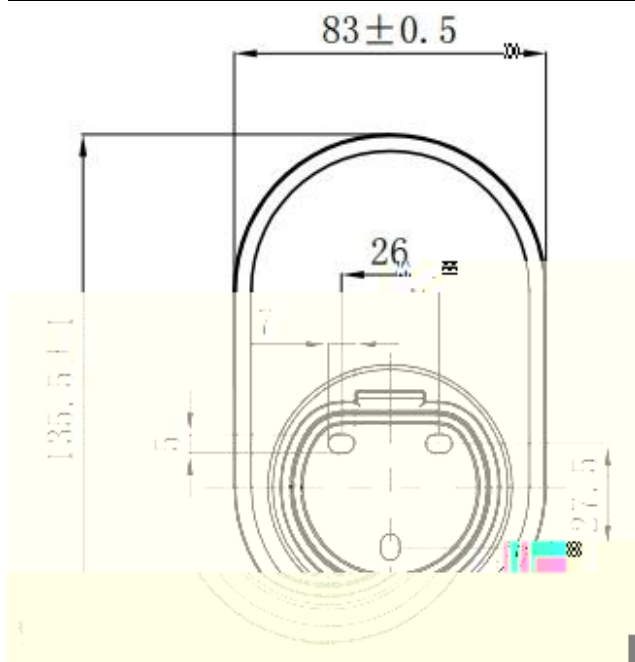

单位: mm

3

1

2

1

1

2

2

450*200*450

* *

M0*80

4

32A

63A

50A- - 30mA

ZR-YJV- 3*6